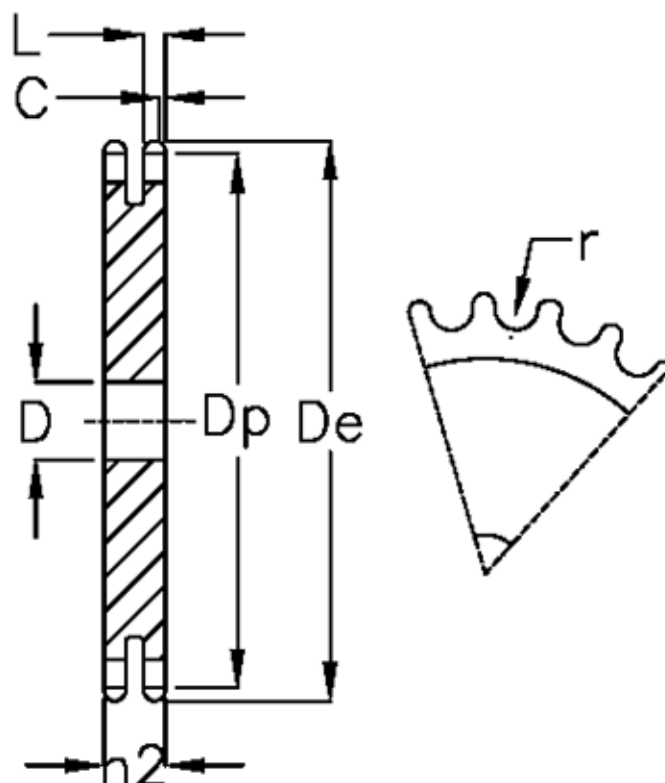

Varenummer: 616022006075
Beskrivelse: Pladehjul 10 B-2 Z=75 duplex

Mål

Antal tænder	= 75	L = 9
C	= 2	r = 10.16
D	= 25	
De	= 387.1	
Dp	= 379.09	
For kædebetegnelse	= 10 B-2	
For kæde størrelse	= 5/8 x 3/8	
h2	= 25.5	